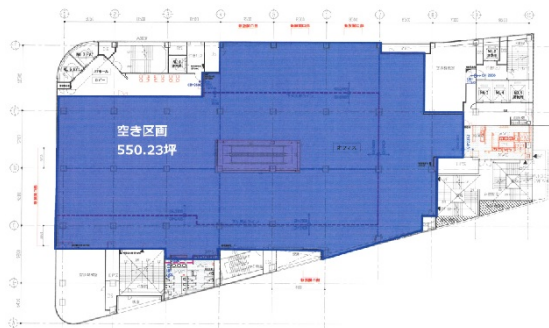

水戸マイムビル 9階29.86坪

茨城県水戸市宮町1-2-4

物件MAP

| 賃貸条件 | |
|---------|--|
| 月額賃料 | 相談 |
| 坪数 | 29.86坪 |
| 坪単価 | 相談 |
| 共益費 | 相談 |
| 礼金 | 相談 |
| 敷金（保証金） | 相談 |
| 階数 | 9階（904） |
| 入居可能日 | 即日 |
| ビル情報 | |
| 所在地 | 茨城県水戸市宮町1-2-4 |
| 最寄り駅 | JR常磐線 水戸駅 徒歩1分 JR水郡線 水戸駅 徒歩1分 鹿島臨海鉄道大洗鹿島線 水戸駅 徒歩1分 |
| エリア | 茨城 |
| 竣工 | 1993年1月 |
| 耐震 | 新耐震基準 |
| 階数 | 地上10階 地下3階 |
| 用途 | 事務所 |
| 構造 | SRC造 |
| 設備情報 | |
| エレベーター | 6基 |
| 空調 | セントラル空調 |
| OAフロア | |
| 基準階天井高 | 2,640mm |
| 光ファイバー | 有り |
| トイレ | 男女別・室外 |
| セキュリティ | 有り |
| 駐車場 | 有り |