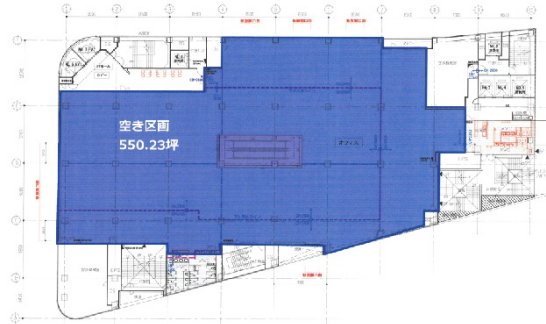

水戸マイムビル 9階29.86坪

茨城県水戸市宮町1-2-4

物件MAP

賃貸条件	
月額賃料	相談
坪数	29.86坪
坪単価	相談
共益費	相談
礼金	相談
敷金（保証金）	相談
階数	9階（904）
入居可能日	即日
ビル情報	
所在地	茨城県水戸市宮町1-2-4
最寄り駅	JR常磐線 水戸駅 徒歩1分 JR水郡線 水戸駅 徒歩1分 鹿島臨海鉄道大洗鹿島線 水戸駅 徒歩1分
エリア	茨城
竣工	1993年1月
耐震	新耐震基準
階数	地上10階 地下3階
用途	事務所
構造	SRC造
設備情報	
エレベーター	6基
空調	セントラル空調
OAフロア	
基準階天井高	2,640mm
光ファイバー	有り
トイレ	男女別・室外
セキュリティ	有り
駐車場	有り

事務所移転の簡単検索サイト

Quick Service

クイックサービス

水戸マイムビル 9階29.86坪 茨城県水戸市宮町1-2-4

茨城（ビルID：0050053）の賃貸オフィス

貸事務所・レンタルオフィス・オフィス移転ならQuickService

物件詳細はこちらから

0120-55-2620