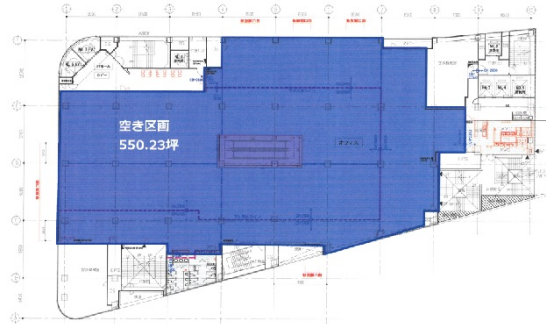

# 水戸マイムビル 9階31.31坪

茨城県水戸市宮町1-2-4

## 物件MAP

賃貸条件	
月額賃料	相談
坪数	31.31坪
坪単価	相談
共益費	相談
礼金	相談
敷金（保証金）	相談
階数	9階（903）
入居可能日	即日
ビル情報	
所在地	茨城県水戸市宮町1-2-4
最寄り駅	JR常磐線 水戸駅 徒歩1分 JR水郡線 水戸駅 徒歩1分 鹿島臨海鉄道大洗鹿島線 水戸駅 徒歩1分
エリア	茨城
竣工	1993年1月
耐震	新耐震基準
階数	地上10階 地下3階
用途	事務所
構造	SRC造
設備情報	
エレベーター	6基
空調	セントラル空調
OAフロア	
基準階天井高	2,640mm
光ファイバー	有り
トイレ	男女別・室外
セキュリティ	有り
駐車場	有り