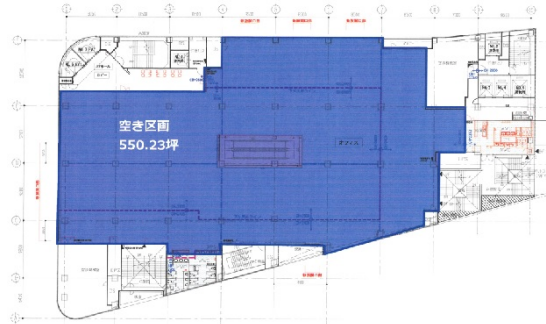

水戸マイムビル 9階37.62坪

茨城県水戸市宮町1-2-4

物件MAP

賃貸条件	
月額賃料	相談
坪数	37.62坪
坪単価	相談
共益費	相談
礼金	相談
敷金（保証金）	相談
階数	9階（907）
入居可能日	即日

ビル情報	
所在地	茨城県水戸市宮町1-2-4
最寄り駅	JR常磐線 水戸駅 徒歩1分 JR水郡線 水戸駅 徒歩1分 鹿島臨海鉄道大洗鹿島線 水戸駅 徒歩1分
エリア	茨城
竣工	1993年1月
耐震	新耐震基準
階数	地上10階 地下3階
用途	事務所
構造	SRC造

設備情報	
エレベーター	6基
空調	セントラル空調
OAフロア	
基準階天井高	2,640mm
光ファイバー	有り
トイレ	男女別・室外
セキュリティ	有り
駐車場	有り

事務所移転の簡単検索サイト

Quick Service

クイックサービス

水戸マイムビル 9階37.62坪 茨城県水戸市宮町1-2-4

茨城（ビルID：0050053）の賃貸オフィス

貸事務所・レンタルオフィス・オフィス移転なら**QuickService**