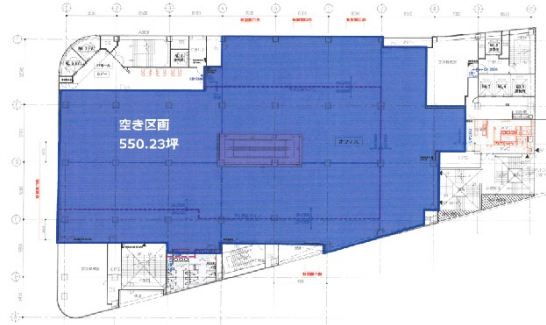

水戸マイムビル 9階82.6坪

茨城県水戸市宮町1-2-4

物件MAP

賃貸条件	
月額賃料	相談
坪数	82.6坪
坪単価	相談
共益費	相談
礼金	相談
敷金（保証金）	相談
階数	9階（901）
入居可能日	即日
ビル情報	
所在地	茨城県水戸市宮町1-2-4
最寄り駅	JR常磐線 水戸駅 徒歩1分 JR水郡線 水戸駅 徒歩1分 鹿島臨海鉄道大洗鹿島線 水戸駅 徒歩1分
エリア	茨城
竣工	1993年1月
耐震	新耐震基準
階数	地上10階 地下3階
用途	事務所
構造	SRC造
設備情報	
エレベーター	6基
空調	セントラル空調
OAフロア	
基準階天井高	2,640mm
光ファイバー	有り
トイレ	男女別・室外
セキュリティ	有り
駐車場	有り

事務所移転の簡単検索サイト

Quick Service

クイックサービス

水戸マイムビル 9階82.6坪 茨城県水戸市宮町1-2-4

茨城（ビルID：0050053）の賃貸オフィス

貸事務所・レンタルオフィス・オフィス移転なら**QuickService**

物件詳細はこちらから

 **0120-55-2620**