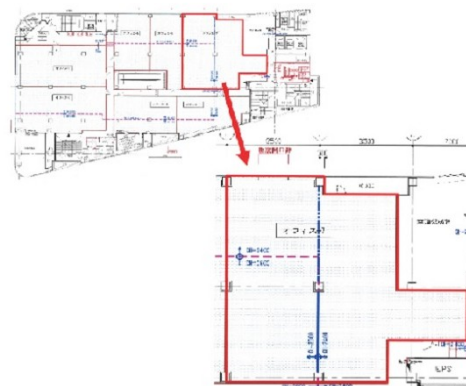

水戸マイムビル 6階103.77坪

茨城県水戸市宮町1-2-4

物件MAP

賃貸条件	
月額賃料	相談
坪数	103.77坪
坪単価	相談
共益費	相談
礼金	相談
敷金（保証金）	相談
階数	6階（607）
入居可能日	相談

ビル情報	
所在地	茨城県水戸市宮町1-2-4
最寄り駅	JR常磐線 水戸駅 徒歩1分 JR水郡線 水戸駅 徒歩1分 鹿島臨海鉄道大洗鹿島線 水戸駅 徒歩1分
エリア	茨城
竣工	1993年1月
耐震	新耐震基準
階数	地上10階 地下3階
用途	事務所
構造	SRC造

設備情報	
エレベーター	6基
空調	セントラル空調
OAフロア	
基準階天井高	2,640mm
光ファイバー	有り
トイレ	男女別・室外
セキュリティ	有り
駐車場	有り