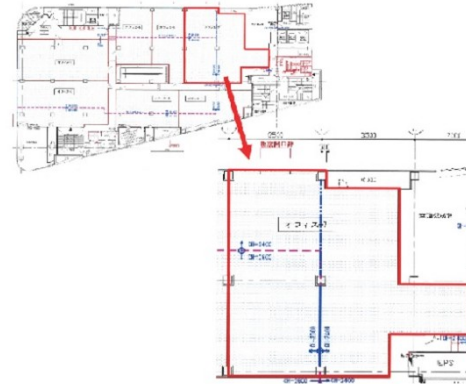

# 水戸マイムビル 6階103.77坪

茨城県水戸市宮町1-2-4

## 物件MAP

賃貸条件	
月額賃料	相談
坪数	103.77坪
坪単価	相談
共益費	相談
礼金	相談
敷金（保証金）	相談
階数	6階（607）
入居可能日	相談

ビル情報	
所在地	茨城県水戸市宮町1-2-4
最寄り駅	JR常磐線 水戸駅 徒歩1分 JR水郡線 水戸駅 徒歩1分 鹿島臨海鉄道大洗鹿島線 水戸駅 徒歩1分
エリア	茨城
竣工	1993年1月
耐震	新耐震基準
階数	地上10階 地下3階
用途	事務所
構造	SRC造

設備情報	
エレベーター	6基
空調	セントラル空調
OAフロア	
基準階天井高	2,640mm
光ファイバー	有り
トイレ	男女別・室外
セキュリティ	有り
駐車場	有り

事務所移転の簡単検索サイト

**Quick Service**

クイックサービス

水戸マイムビル 6階103.77坪 茨城県水戸市宮町1-2-4

茨城（ビルID：0050053）の賃貸オフィス

貸事務所・レンタルオフィス・オフィス移転なら**QuickService**