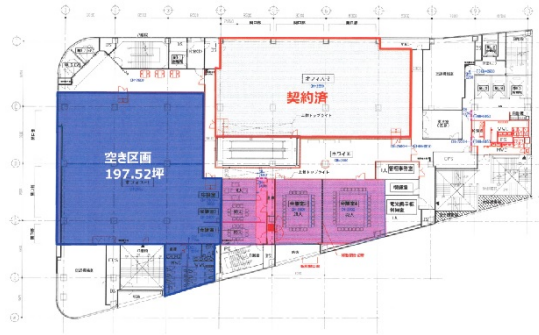

水戸マイムビル 10階197.52坪

茨城県水戸市宮町1-2-4

物件MAP

賃貸条件	
坪数	197.52坪
階数	10階 (1001)
入居可能日	
ビル情報	
所在地	茨城県水戸市宮町1-2-4
最寄り駅	JR常磐線 水戸駅 徒歩1分 JR水郡線 水戸駅 徒歩1分 鹿島臨海鉄道大洗鹿島線 水戸駅 徒歩1分
エリア	茨城
竣工	1993年1月
耐震	新耐震基準
階数	地上10階 地下3階
用途	事務所
構造	SRC造
設備情報	
エレベーター	6基
空調	セントラル空調
OAフロア	
基準階天井高	2,640mm
光ファイバー	有り
トイレ	男女別・室外
セキュリティ	有り
駐車場	有り

事務所移転の簡単検索サイト

Quick Service

クイックサービス

水戸マイムビル 10階197.52坪 茨城県水戸市宮町1-2-4

茨城 (ビルID: 0050053) の賃貸オフィス

貸事務所・レンタルオフィス・オフィス移転なら**QuickService**

物件詳細はこちらから

0120-55-2620