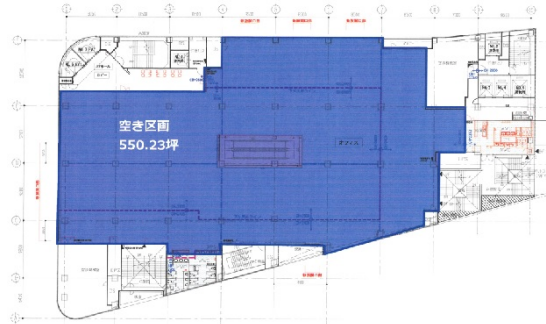

水戸マイムビル 9階550.23坪

茨城県水戸市宮町1-2-4

物件MAP

賃貸条件	
坪数	550.23坪
階数	9階 (901)
入居可能日	
ビル情報	
所在地	茨城県水戸市宮町1-2-4
最寄り駅	JR常磐線 水戸駅 徒歩1分 JR水郡線 水戸駅 徒歩1分 鹿島臨海鉄道大洗鹿島線 水戸駅 徒歩1分
エリア	茨城
竣工	1993年1月
耐震	新耐震基準
階数	地上10階 地下3階
用途	事務所
構造	SRC造
設備情報	
エレベーター	6基
空調	セントラル空調
OAフロア	
基準階天井高	2,640mm
光ファイバー	有り
トイレ	男女別・室外
セキュリティ	有り
駐車場	有り

事務所移転の簡単検索サイト

Quick Service

クイックサービス

水戸マイムビル 9階550.23坪 茨城県水戸市宮町1-2-4

茨城 (ビルID: 0050053) の賃貸オフィス

貸事務所・レンタルオフィス・オフィス移転なら**QuickService**

物件詳細はこちらから

 **0120-55-2620**