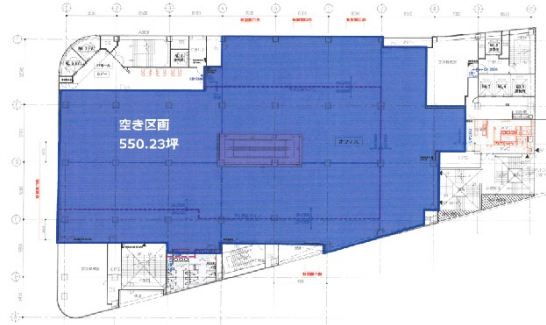

水戸マイムビル 8階550.23坪

茨城県水戸市宮町1-2-4

物件MAP

賃貸条件	
坪数	550.23坪
階数	8階 (801)
入居可能日	即日
ビル情報	
所在地	茨城県水戸市宮町1-2-4
最寄り駅	JR常磐線 水戸駅 徒歩1分 JR水郡線 水戸駅 徒歩1分 鹿島臨海鉄道大洗鹿島線 水戸駅 徒歩1分
エリア	茨城
竣工	1993年1月
耐震	新耐震基準
階数	地上10階 地下3階
用途	事務所
構造	SRC造
設備情報	
エレベーター	6基
空調	セントラル空調
OAフロア	
基準階天井高	2,640mm
光ファイバー	有り
トイレ	男女別・室外
セキュリティ	有り
駐車場	有り

事務所移転の簡単検索サイト

Quick Service

クイックサービス

水戸マイムビル 8階550.23坪 茨城県水戸市宮町1-2-4

茨城 (ビルID: 0050053) の賃貸オフィス

貸事務所・レンタルオフィス・オフィス移転なら**QuickService**

物件詳細はこちらから

 **0120-55-2620**