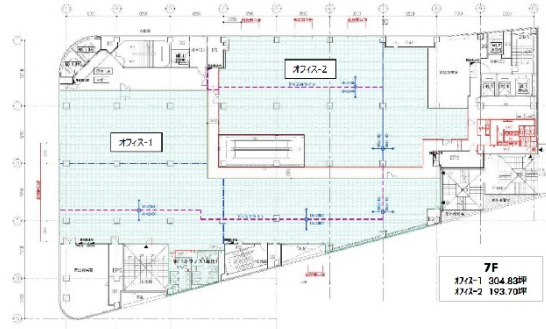

水戸マイムビル 7階193.7坪

茨城県水戸市宮町1-2-4

物件MAP

賃貸条件	
坪数	193.7坪
階数	7階
入居可能日	

ビル情報	
所在地	茨城県水戸市宮町1-2-4
最寄り駅	JR常磐線 水戸駅 徒歩1分 JR水郡線 水戸駅 徒歩1分 鹿島臨海鉄道大洗鹿島線 水戸駅 徒歩1分
エリア	茨城
竣工	1993年1月
耐震	新耐震基準
階数	地上10階 地下3階
用途	事務所
構造	SRC造

設備情報	
エレベーター	6基
空調	セントラル空調
OAフロア	
基準階天井高	2,640mm
光ファイバー	有り
トイレ	男女別・室外
セキュリティ	有り
駐車場	有り

事務所移転の簡単検索サイト

水戸マイムビル 7階193.7坪 茨城県水戸市宮町1-2-4

茨城（ビルID：0050053）の賃貸オフィス

クイックサービス

貸事務所・レンタルオフィス・オフィス移転ならQuickService

物件詳細はこちらから

 0120-55-2620

【受付時間】平日9:30~18:30