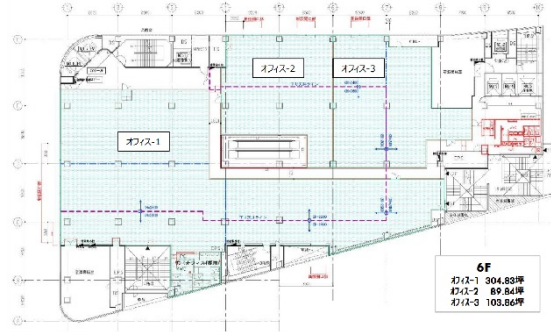

# 水戸マイムビル 6階103.86坪

茨城県水戸市宮町1-2-4

## 物件MAP

賃貸条件	
坪数	103.86坪
階数	6階
入居可能日	
ビル情報	
所在地	茨城県水戸市宮町1-2-4
最寄り駅	JR常磐線 水戸駅 徒歩1分 JR水郡線 水戸駅 徒歩1分 鹿島臨海鉄道大洗鹿島線 水戸駅 徒歩1分
エリア	茨城
竣工	1993年1月
耐震	新耐震基準
階数	地上10階 地下3階
用途	事務所
構造	SRC造
設備情報	
エレベーター	6基
空調	セントラル空調
OAフロア	
基準階天井高	2,640mm
光ファイバー	有り
トイレ	男女別・室外
セキュリティ	有り
駐車場	有り