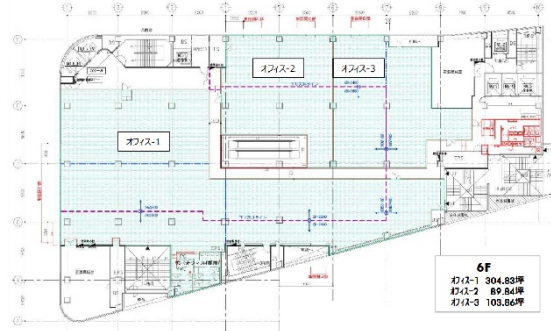

# 水戸マイムビル 6階89.84坪

茨城県水戸市宮町1-2-4

## 物件MAP

賃貸条件	
坪数	89.84坪
階数	6階
入居可能日	
ビル情報	
所在地	茨城県水戸市宮町1-2-4
最寄り駅	JR常磐線 水戸駅 徒歩1分 JR水郡線 水戸駅 徒歩1分 鹿島臨海鉄道大洗鹿島線 水戸駅 徒歩1分
エリア	茨城
竣工	1993年1月
耐震	新耐震基準
階数	地上10階 地下3階
用途	事務所
構造	SRC造
設備情報	
エレベーター	6基
空調	セントラル空調
OAフロア	
基準階天井高	2,640mm
光ファイバー	有り
トイレ	男女別・室外
セキュリティ	有り
駐車場	有り