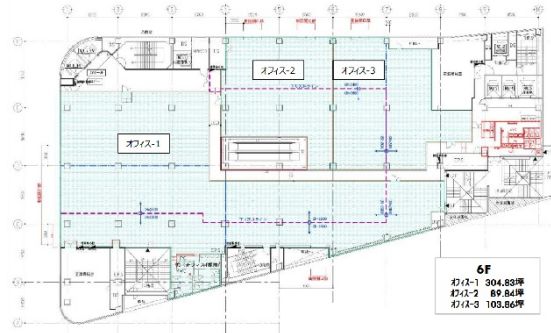

# 水戸マイムビル 6階304.83坪

茨城県水戸市宮町1-2-4

## 物件MAP

賃貸条件	
坪数	304.83坪
階数	6階
入居可能日	
ビル情報	
所在地	茨城県水戸市宮町1-2-4
最寄り駅	JR常磐線 水戸駅 徒歩1分 JR水郡線 水戸駅 徒歩1分 鹿島臨海鉄道大洗鹿島線 水戸駅 徒歩1分
エリア	茨城
竣工	1993年1月
耐震	新耐震基準
階数	地上10階 地下3階
用途	事務所
構造	SRC造
設備情報	
エレベーター	6基
空調	セントラル空調
OAフロア	
基準階天井高	2,640mm
光ファイバー	有り
トイレ	男女別・室外
セキュリティ	有り
駐車場	有り