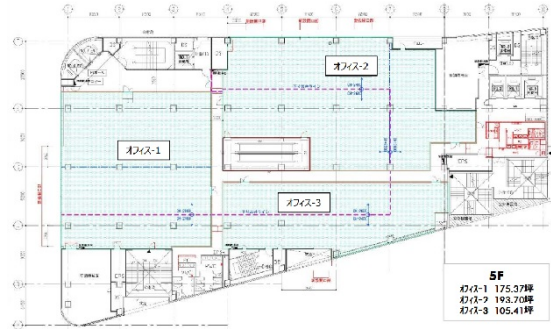

水戸マイムビル 5階193.61坪

茨城県水戸市宮町1-2-4

物件MAP

賃貸条件	
坪数	193.61坪
階数	5階 (502)
入居可能日	

ビル情報	
所在地	茨城県水戸市宮町1-2-4
最寄り駅	JR常磐線 水戸駅 徒歩1分 JR水郡線 水戸駅 徒歩1分 鹿島臨海鉄道大洗鹿島線 水戸駅 徒歩1分
エリア	茨城
竣工	1993年1月
耐震	新耐震基準
階数	地上10階 地下3階
用途	事務所
構造	SRC造

設備情報	
エレベーター	6基
空調	セントラル空調
OAフロア	
基準階天井高	2,640mm
光ファイバー	有り
トイレ	男女別・室外
セキュリティ	有り
駐車場	有り

事務所移転の簡単検索サイト

Quick Service

クイックサービス

水戸マイムビル 5階193.61坪 茨城県水戸市宮町1-2-4

茨城 (ビルID: 0050053) の賃貸オフィス

貸事務所・レンタルオフィス・オフィス移転なら**QuickService**