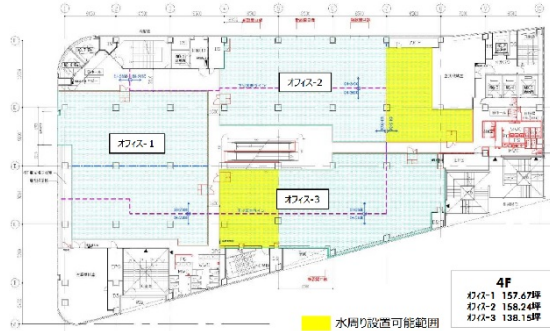

水戸マイムビル 4階138.15坪

茨城県水戸市宮町1-2-4

物件MAP

賃貸条件	
坪数	138.15坪
階数	4階
入居可能日	
ビル情報	
所在地	茨城県水戸市宮町1-2-4
最寄り駅	JR常磐線 水戸駅 徒歩1分 JR水郡線 水戸駅 徒歩1分 鹿島臨海鉄道大洗鹿島線 水戸駅 徒歩1分
エリア	茨城
竣工	1993年1月
耐震	新耐震基準
階数	地上10階 地下3階
用途	事務所
構造	SRC造
設備情報	
エレベーター	6基
空調	セントラル空調
OAフロア	
基準階天井高	2,640mm
光ファイバー	有り
トイレ	男女別・室外
セキュリティ	有り
駐車場	有り

事務所移転の簡単検索サイト

Quick Service

クイックサービス

水戸マイムビル 4階138.15坪 茨城県水戸市宮町1-2-4

茨城 (ビルID: 0050053) の賃貸オフィス

貸事務所・レンタルオフィス・オフィス移転なら**QuickService**

物件詳細はこちらから

 **0120-55-2620**