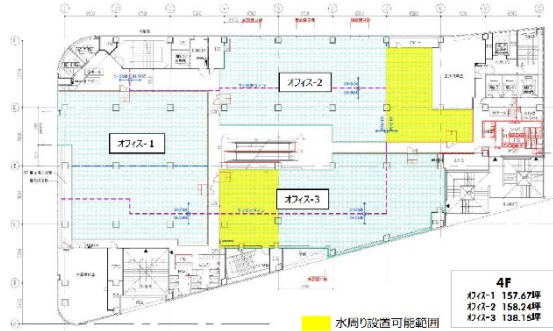

# 水戸マイムビル 4階158.24坪

茨城県水戸市宮町1-2-4

## 物件MAP

賃貸条件	
坪数	158.24坪
階数	4階
入居可能日	
ビル情報	
所在地	茨城県水戸市宮町1-2-4
最寄り駅	JR常磐線 水戸駅 徒歩1分 JR水郡線 水戸駅 徒歩1分 鹿島臨海鉄道大洗鹿島線 水戸駅 徒歩1分
エリア	茨城
竣工	1993年1月
耐震	新耐震基準
階数	地上10階 地下3階
用途	事務所
構造	SRC造
設備情報	
エレベーター	6基
空調	セントラル空調
OAフロア	
基準階天井高	2,640mm
光ファイバー	有り
トイレ	男女別・室外
セキュリティ	有り
駐車場	有り