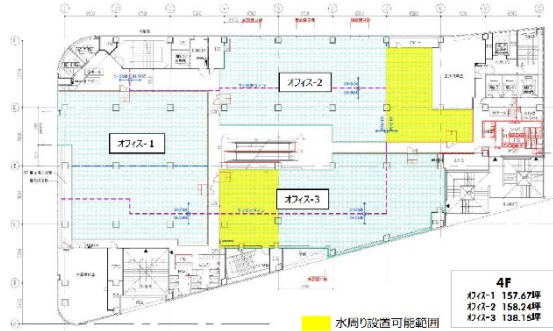

# 水戸マイムビル 4階157.67坪

茨城県水戸市宮町1-2-4

## 物件MAP

賃貸条件	
坪数	157.67坪
階数	4階
入居可能日	
ビル情報	
所在地	茨城県水戸市宮町1-2-4
最寄り駅	JR常磐線 水戸駅 徒歩1分 JR水郡線 水戸駅 徒歩1分 鹿島臨海鉄道大洗鹿島線 水戸駅 徒歩1分
エリア	茨城
竣工	1993年1月
耐震	新耐震基準
階数	地上10階 地下3階
用途	事務所
構造	SRC造
設備情報	
エレベーター	6基
空調	セントラル空調
OAフロア	
基準階天井高	2,640mm
光ファイバー	有り
トイレ	男女別・室外
セキュリティ	有り
駐車場	有り