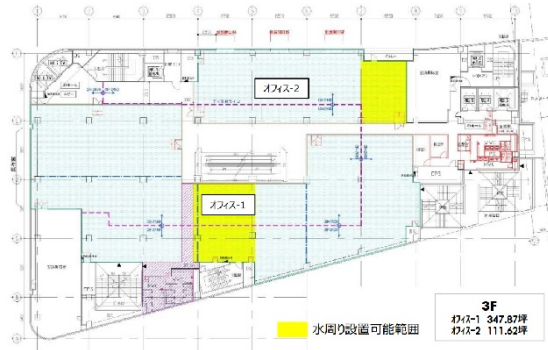

水戸マイムビル 3階349.63坪

茨城県水戸市宮町1-2-4

物件MAP

賃貸条件	
坪数	349.63坪
階数	3階
入居可能日	
ビル情報	
所在地	茨城県水戸市宮町1-2-4
最寄り駅	JR常磐線 水戸駅 徒歩1分 JR水郡線 水戸駅 徒歩1分 鹿島臨海鉄道大洗鹿島線 水戸駅 徒歩1分
エリア	茨城
竣工	1993年1月
耐震	新耐震基準
階数	地上10階 地下3階
用途	事務所
構造	SRC造
設備情報	
エレベーター	6基
空調	セントラル空調
OAフロア	
基準階天井高	2,640mm
光ファイバー	有り
トイレ	男女別・室外
セキュリティ	有り
駐車場	有り

事務所移転の簡単検索サイト

Quick Service

クイックサービス

水戸マイムビル 3階349.63坪 茨城県水戸市宮町1-2-4

茨城 (ビルID: 0050053) の賃貸オフィス

貸事務所・レンタルオフィス・オフィス移転なら**QuickService**

物件詳細はこちらから

 **0120-55-2620**