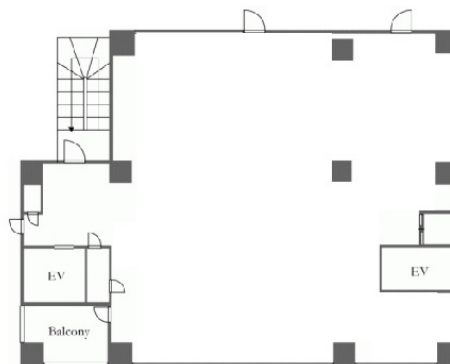

Liberty大通り公園 1階36.61坪

神奈川県横浜市中区曙町4-56

物件MAP

賃貸条件	
坪数	36.61坪
階数	1階
入居可能日	
ビル情報	
所在地	神奈川県横浜市中区曙町4-56
最寄り駅	横浜市営地下鉄ブルーライン 阪東橋駅 徒歩2分
エリア	関内エリア
竣工	2018年5月
耐震	新耐震基準
階数	地上9階
用途	事務所/店舗
構造	S造
設備情報	
エレベーター	1基
空調	
OAフロア	スケルトン
基準階天井高	
光ファイバー	有り
トイレ	調査中
セキュリティ	調査中
駐車場	調査中