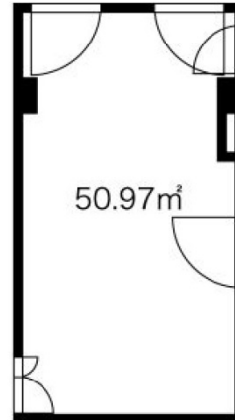

アソルティ大津京町 6階15.41坪

滋賀県大津市京町4-4-23

物件MAP

賃貸条件	
坪数	15.41坪
階数	6階 (605)
入居可能日	

ビル情報	
所在地	滋賀県大津市京町4-4-23
最寄り駅	京阪石山坂本線 島ノ関駅 徒歩5分 京阪石山坂本線 石場駅 徒歩8分 JR東海道本線(琵琶湖線) 大津駅 徒歩9分 京阪京津線 浜大津駅 徒歩15分 京阪石山坂本線 浜大津駅 徒歩15分
エリア	滋賀
竣工	1987年3月
耐震	新耐震基準
階数	地上6階
用途	事務所
構造	RC造