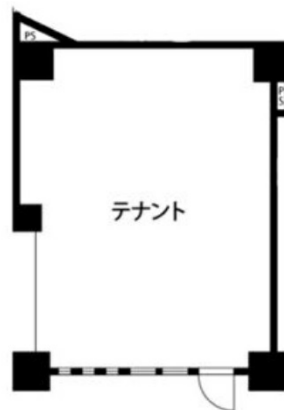

# グレイスシグネット 1階15.17坪

愛知県名古屋市千種区内山2-8-3

物件MAP

賃貸条件	
坪数	15.17坪
階数	1階
入居可能日	

ビル情報	
所在地	愛知県名古屋市千種区内山2-8-3
最寄り駅	名古屋市営地下鉄東山線 今池駅 徒歩5分 名古屋市営地下鉄桜通線 今池駅 徒歩5分
エリア	千種・今池エリア
竣工	2020年3月
耐震	新耐震基準
階数	地上10階
用途	事務所/店舗
構造	RC造

設備情報	
エレベーター	1基
空調	無し
OAフロア	スケルトン
基準階天井高	
光ファイバー	有り
トイレ	無し
セキュリティ	無し
駐車場	有り