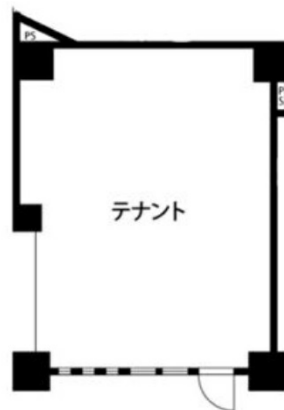

グレイスシグネット 1階15.17坪

愛知県名古屋市千種区内山2-8-3

物件MAP

賃貸条件	
坪数	15.17坪
階数	1階
入居可能日	

ビル情報	
所在地	愛知県名古屋市千種区内山2-8-3
最寄り駅	名古屋市営地下鉄東山線 今池駅 徒歩5分 名古屋市営地下鉄桜通線 今池駅 徒歩5分
エリア	千種・今池エリア
竣工	2020年3月
耐震	新耐震基準
階数	地上10階
用途	事務所/店舗
構造	RC造