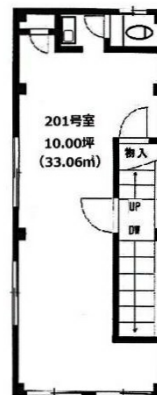

# 桃井ビル 2階10坪

東京都千代田区岩本町2-15-17

## 物件MAP

賃貸条件	
月額賃料	95,000円 (税別)
坪数	10坪
坪単価	9,500円 (税別)
共益費	5,000円
礼金	無し
敷金 (保証金)	8ヶ月
階数	2階 (201)
入居可能日	即日
ビル情報	
所在地	東京都千代田区岩本町2-15-17
最寄り駅	都営新宿線 岩本町駅 徒歩4分 都営新宿線 馬喰横山駅 徒歩5分 JR中央・総武線 秋葉原駅 徒歩7分 JR中央線(快速) 神田駅 徒歩8分
エリア	岩本町・秋葉原エリア
竣工	1982年1月
耐震	旧耐震基準
階数	地上5階
用途	事務所
構造	S造
設備情報	
エレベーター	
空調	個別空調
OAフロア	タイルカーペット
基準階天井高	
光ファイバー	有り
トイレ	男女共用・室内
セキュリティ	無し
駐車場	