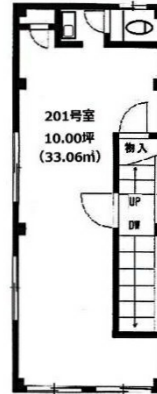

桃井ビル 2階10坪

東京都千代田区岩本町2-15-17

物件MAP

賃貸条件	
月額賃料	95,000円 (税別)
坪数	10坪
坪単価	9,500円 (税別)
共益費	5,000円
礼金	無し
敷金 (保証金)	8ヶ月
階数	2階 (201)
入居可能日	即日

ビル情報	
所在地	東京都千代田区岩本町2-15-17
最寄り駅	都営新宿線 岩本町駅 徒歩4分 都営新宿線 馬喰横山駅 徒歩5分 JR中央・総武線 秋葉原駅 徒歩7分 JR中央線(快速) 神田駅 徒歩8分
エリア	岩本町・秋葉原エリア
竣工	1982年1月
耐震	旧耐震基準
階数	地上5階
用途	事務所
構造	S造

設備情報	
エレベーター	
空調	個別空調
OAフロア	タイルカーペット
基準階天井高	
光ファイバー	有り
トイレ	男女共用・室内
セキュリティ	無し
駐車場	

事務所移転の簡単検索サイト

Quick Service

クイックサービス

桃井ビル 2階10坪 東京都千代田区岩本町2-15-17

岩本町・秋葉原エリア (ビルID: 0050002) の賃貸オフィス

貸事務所・レンタルオフィス・オフィス移転ならQuickService