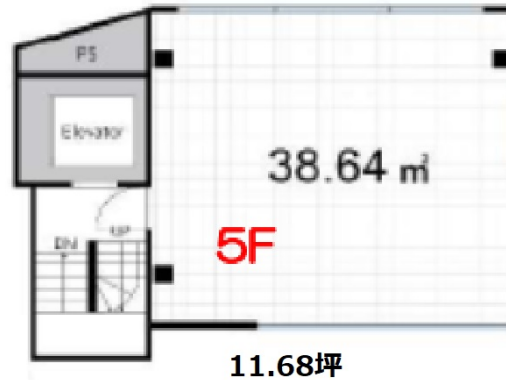

ACN高田馬場ビル 5階11.68坪

東京都新宿区高田馬場3-5-5

物件MAP

賃貸条件	
坪数	11.68坪
階数	5階
入居可能日	
ビル情報	
所在地	東京都新宿区高田馬場3-5-5
最寄り駅	JR山手線 高田馬場駅 徒歩3分 西武新宿線 高田馬場駅 徒歩3分 東京メトロ東西線 高田馬場駅 徒歩3分 東京メトロ副都心線 西早稲田駅 徒歩13分
エリア	四谷・市ヶ谷・飯田橋エリア
竣工	2019年10月
耐震	新耐震基準
階数	地上5階 地下1階
用途	店舗
構造	S造
設備情報	
エレベーター	1基
空調	無し
OAフロア	スケルトン
基準階天井高	2,900mm
光ファイバー	調査中
トイレ	無し
セキュリティ	調査中
駐車場	無し