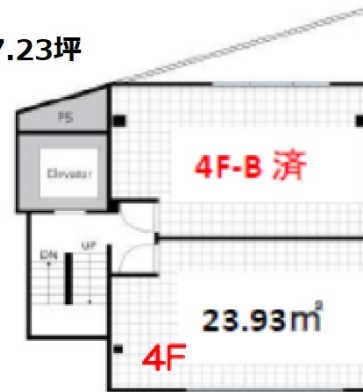

ACN高田馬場ビル 4階7.23坪

東京都新宿区高田馬場3-5-5

7.23坪

物件MAP

賃貸条件	
坪数	7.23坪
階数	4階 (A)
入居可能日	
ビル情報	
所在地	東京都新宿区高田馬場3-5-5
最寄り駅	JR山手線 高田馬場駅 徒歩3分 西武新宿線 高田馬場駅 徒歩3分 東京メトロ東西線 高田馬場駅 徒歩3分 東京メトロ副都心線 西早稲田駅 徒歩13分
エリア	四谷・市ヶ谷・飯田橋エリア
竣工	2019年10月
耐震	新耐震基準
階数	地上5階 地下1階
用途	店舗
構造	S造
設備情報	
エレベーター	1基
空調	無し
OAフロア	スケルトン
基準階天井高	2,900mm
光ファイバー	調査中
トイレ	無し
セキュリティ	調査中
駐車場	無し