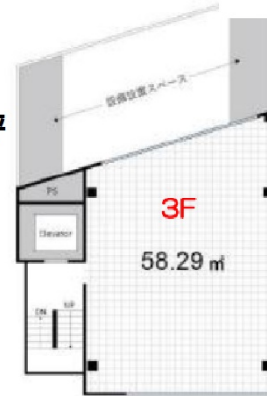

ACN高田馬場ビル 3階17.63坪

東京都新宿区高田馬場3-5-5

17.63坪

物件MAP

賃貸条件	
坪数	17.63坪
階数	3階
入居可能日	
ビル情報	
所在地	東京都新宿区高田馬場3-5-5
最寄り駅	JR山手線 高田馬場駅 徒歩3分 西武新宿線 高田馬場駅 徒歩3分 東京メトロ東西線 高田馬場駅 徒歩3分 東京メトロ副都心線 西早稲田駅 徒歩13分
エリア	四谷・市ヶ谷・飯田橋エリア
竣工	2019年10月
耐震	新耐震基準
階数	地上5階 地下1階
用途	店舗
構造	S造
設備情報	
エレベーター	1基
空調	無し
OAフロア	スケルトン
基準階天井高	2,900mm
光ファイバー	調査中
トイレ	無し
セキュリティ	調査中
駐車場	無し