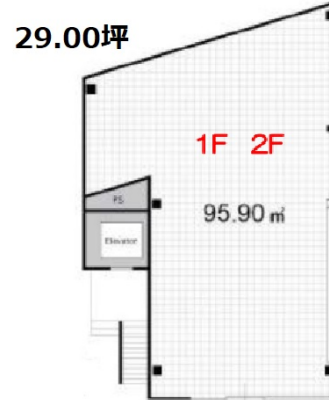

ACN高田馬場ビル 1階29坪

東京都新宿区高田馬場3-5-5

物件MAP

賃貸条件	
月額賃料	相談
坪数	29坪
坪単価	相談
共益費	賃料に含む
礼金	無し
敷金（保証金）	10ヶ月
階数	1階（申込有）
入居可能日	2024年5月

ビル情報	
所在地	東京都新宿区高田馬場3-5-5
最寄り駅	JR山手線 高田馬場駅 徒歩3分 西武新宿線 高田馬場駅 徒歩3分 東京メトロ東西線 高田馬場駅 徒歩3分 東京メトロ副都心線 西早稲田駅 徒歩13分
エリア	四谷・市ヶ谷・飯田橋エリア
竣工	2019年10月
耐震	新耐震基準
階数	地上5階 地下1階
用途	店舗
構造	S造

設備情報	
エレベーター	1基
空調	無し
OAフロア	スケルトン
基準階天井高	2,900mm
光ファイバー	調査中
トイレ	無し
セキュリティ	調査中
駐車場	無し

事務所移転の簡単検索サイト

Quick Service

クイックサービス

ACN高田馬場ビル 1階29坪 東京都新宿区高田馬場3-5-5

四谷・市ヶ谷・飯田橋エリア（ビルID：0049982）の賃貸オフィス

貸事務所・レンタルオフィス・オフィス移転ならQuickService