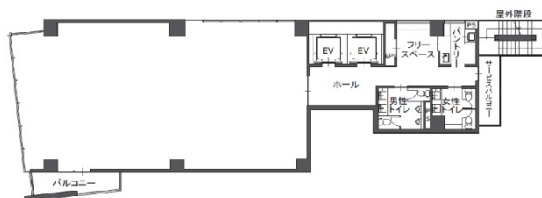

MT-O神保町 8階66.5坪

東京都千代田区神田神保町1-14-3

66.5坪

物件MAP

賃貸条件	
月額賃料	1,400,000円（税別）
坪数	66.5坪
坪単価	21,053円（税別）
共益費	賃料に含む
礼金	無し
敷金（保証金）	10ヶ月
階数	8階
入居可能日	即日

ビル情報	
所在地	東京都千代田区神田神保町1-14-3
最寄り駅	東京メトロ半蔵門線 神保町駅 徒歩1分 JR中央・総武線 水道橋駅 徒歩9分 東京メトロ千代田線 新御茶ノ水駅 徒歩10分
エリア	飯田橋・水道橋・神保町エリア
竣工	2020年2月
耐震	新耐震基準
階数	地上11階
用途	事務所
構造	S造

設備情報	
エレベーター	2基
空調	個別空調
OAフロア	OAフロア
基準階天井高	2,650mm
光ファイバー	有り
トイレ	男女別・室外
セキュリティ	有り
駐車場	有り