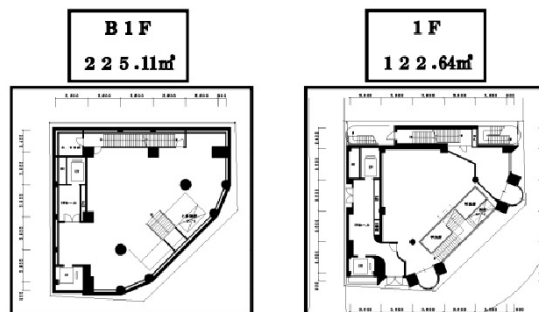

第118東京ビル 1階105.18坪

神奈川県横浜市中区尾上町4-54

105.18坪

物件MAP

賃貸条件	
坪数	105.18坪
階数	1階 (B1+1)
入居可能日	
ビル情報	
所在地	神奈川県横浜市中区尾上町4-54
最寄り駅	JR京浜東北線 関内駅 徒歩1分 横浜市営地下鉄ブルーライン 関内駅 徒歩1分
エリア	関内エリア
竣工	1991年10月
耐震	新耐震基準
階数	地上10階 地下2階
用途	店舗
構造	SRC造
設備情報	
エレベーター	2基
空調	個別空調
OAフロア	
基準階天井高	
光ファイバー	調査中
トイレ	男女別・室外
セキュリティ	有り
駐車場	無し