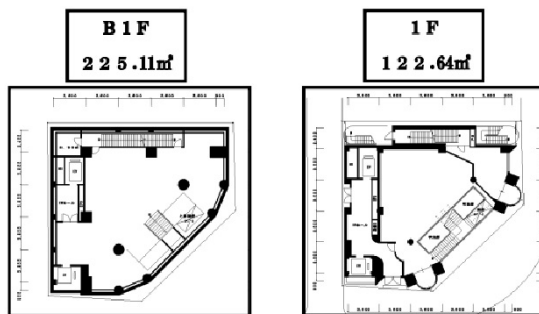

第118東京ビル 1階105.18坪

神奈川県横浜市中区尾上町4-54

105.18坪

物件MAP

賃貸条件	
坪数	105.18坪
階数	1階 (B1+1)
入居可能日	

ビル情報	
所在地	神奈川県横浜市中区尾上町4-54
最寄り駅	JR浜東北線 関内駅 徒歩1分 横浜市営地下鉄ブルーライン 関内駅 徒歩1分
エリア	関内エリア
竣工	1991年10月
耐震	新耐震基準
階数	地上10階 地下2階
用途	店舗
構造	SRC造

設備情報	
エレベーター	2基
空調	個別空調
OAフロア	
基準階天井高	
光ファイバー	調査中
トイレ	男女別・室外
セキュリティ	有り
駐車場	無し

事務所移転の簡単検索サイト

Quick Service

クイックサービス

第118東京ビル 1階105.18坪 神奈川県横浜市中区尾上町4-54

関内エリア (ビルID: 0049974) の賃貸オフィス

貸事務所・レンタルオフィス・オフィス移転ならQuickService