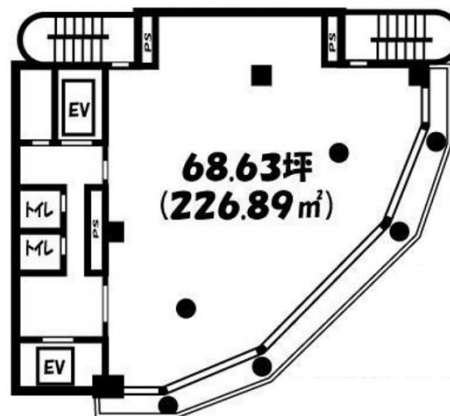

第118東京ビル 7階68.63坪

神奈川県横浜市中区尾上町4-54

物件MAP

賃貸条件	
坪数	68.63坪
階数	7階
入居可能日	
ビル情報	
所在地	神奈川県横浜市中区尾上町4-54
最寄り駅	JR京浜東北線 関内駅 徒歩1分 横浜市営地下鉄ブルーライン 関内駅 徒歩1分
エリア	関内エリア
竣工	1991年10月
耐震	新耐震基準
階数	地上10階 地下2階
用途	事務所/店舗
構造	SRC造
設備情報	
エレベーター	2基
空調	個別空調
OAフロア	
基準階天井高	
光ファイバー	調査中
トイレ	男女別・室外
セキュリティ	有り
駐車場	無し