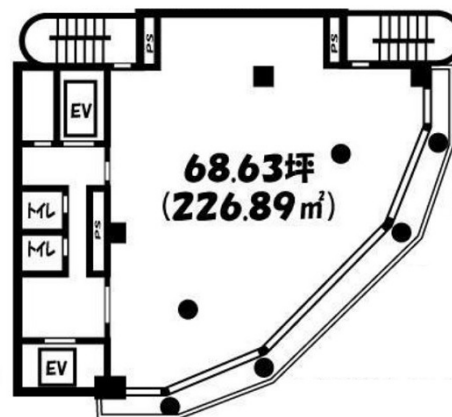

# 第118東京ビル 7階68.63坪

神奈川県横浜市中区尾上町4-54

物件MAP

賃貸条件	
坪数	68.63坪
階数	7階
入居可能日	

ビル情報	
所在地	神奈川県横浜市中区尾上町4-54
最寄り駅	JR京浜東北線 関内駅 徒歩1分 横浜市営地下鉄ブルーライン 関内駅 徒歩1分
エリア	関内エリア
竣工	1991年10月
耐震	新耐震基準
階数	地上10階 地下2階
用途	事務所/店舗
構造	SRC造

設備情報	
エレベーター	2基
空調	個別空調
OAフロア	
基準階天井高	
光ファイバー	調査中
トイレ	男女別・室外
セキュリティ	有り
駐車場	無し

事務所移転の簡単検索サイト

第118東京ビル 7階68.63坪 神奈川県横浜市中区尾上町4-54

関内エリア (ビルID: 0049974) の賃貸オフィス

貸事務所・レンタルオフィス・オフィス移転ならQuickService

物件詳細はこちらから

 0120-55-2620