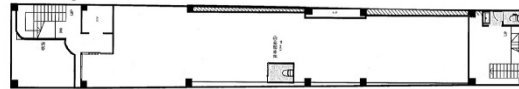

木のうたビル 2階38坪

奈良県奈良市三条町2-471

物件MAP

賃貸条件	
月額賃料	323,000円 (税別)
坪数	38坪
坪単価	8,500円 (税別)
共益費	20,000円
礼金	3ヶ月
敷金 (保証金)	0円
階数	2階
入居可能日	即日

ビル情報	
所在地	奈良県奈良市三条町2-471
最寄り駅	近鉄奈良線 近鉄奈良駅 徒歩5分 JR関西本線(大和路線) 奈良駅 徒歩5分
エリア	奈良
竣工	1988年3月
耐震	新耐震基準
階数	地上4階
用途	事務所/店舗
構造	S造

設備情報	
エレベーター	1基
空調	個別空調
OAフロア	タイルカーペット
基準階天井高	
光ファイバー	調査中
トイレ	男女共用・室内
セキュリティ	有り
駐車場	