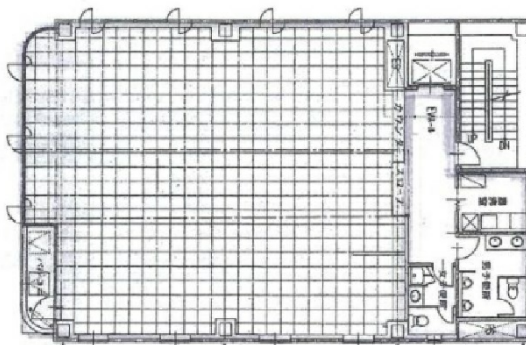

IDビル千葉 6階53.25坪

千葉県千葉市中央区新宿1-8-11

物件MAP

賃貸条件	
坪数	53.25坪
階数	6階（契約予定）
入居可能日	
ビル情報	
所在地	千葉県千葉市中央区新宿1-8-11
最寄り駅	京成千葉線 千葉中央駅 徒歩5分 千葉都市モノレール1号線 市役所前駅 徒歩12分 JR外房線 本千葉駅 徒歩12分
エリア	千葉駅エリア
竣工	1999年2月
耐震	新耐震基準
階数	地上6階
用途	事務所
構造	S造
設備情報	
エレベーター	1基
空調	個別空調
OAフロア	その他
基準階天井高	
光ファイバー	有り
トイレ	男女別・室外
セキュリティ	有り
駐車場	有り