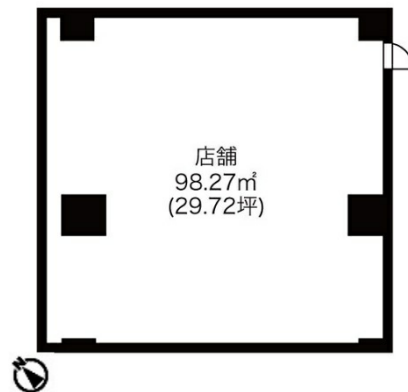

レジデンス小牧駅前 1階29.72坪

愛知県小牧市中央1-171

物件MAP

賃貸条件	
坪数	29.72坪
階数	1階
入居可能日	
ビル情報	
所在地	愛知県小牧市中央1-171
最寄り駅	名鉄小牧線 小牧駅 徒歩2分
エリア	その他愛知
竣工	2020年3月
耐震	新耐震基準
階数	地上10階
用途	事務所/店舗
構造	RC造
設備情報	
エレベーター	1基
空調	無し
OAフロア	スケルトン
基準階天井高	
光ファイバー	有り
トイレ	無し
セキュリティ	有り
駐車場	無し