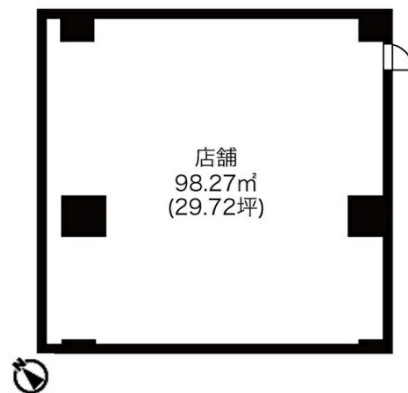

レジデンス小牧駅前 1階29.72坪

愛知県小牧市中央1-171

物件MAP

賃貸条件	
坪数	29.72坪
階数	1階
入居可能日	
ビル情報	
所在地	愛知県小牧市中央1-171
最寄り駅	名鉄小牧線 小牧駅 徒歩2分
エリア	その他愛知
竣工	2020年3月
耐震	新耐震基準
階数	地上10階
用途	事務所/店舗
構造	RC造
設備情報	
エレベーター	1基
空調	無し
OAフロア	スケルトン
基準階天井高	
光ファイバー	有り
トイレ	無し
セキュリティ	有り
駐車場	無し

事務所移転の簡単検索サイト

レジデンス小牧駅前 1階29.72坪 愛知県小牧市中央1-171

その他愛知 (ビルID: 0049945) の賃貸オフィス

貸事務所・レンタルオフィス・オフィス移転ならQuickService

物件詳細はこちらから

 0120-55-2620

【受付時間】平日9:30~18:30