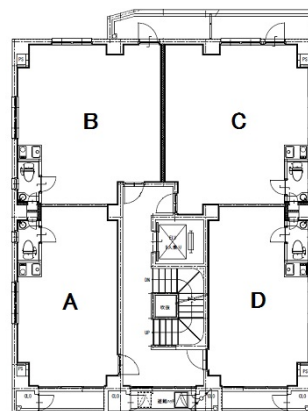

# 名駅ブライトビル 4階21.92坪

愛知県名古屋市中村区名駅2-28-9

## 物件MAP

賃貸条件	
月額賃料	相談
坪数	21.92坪
坪単価	相談
共益費	相談
礼金	無し
敷金（保証金）	相談
階数	4階（401-402）
入居可能日	相談

ビル情報	
所在地	愛知県名古屋市中村区名駅2-28-9
最寄り駅	名古屋市営地下鉄東山線 名古屋駅 徒歩7分 名鉄名古屋本線 名鉄名古屋駅 徒歩7分 JR東海道本線 名古屋駅 徒歩7分 名古屋市営地下鉄桜通線 名古屋駅 徒歩7分 名古屋市営地下鉄桜通線 国際センター駅 徒歩10分
エリア	名古屋駅周辺エリア
竣工	2019年9月
耐震	新耐震基準
階数	地上5階
用途	事務所
構造	RC造

設備情報	
エレベーター	1基
空調	個別空調
OAフロア	
基準階天井高	2,700mm
光ファイバー	有り
トイレ	男女共用・室内
セキュリティ	有り
駐車場	無し