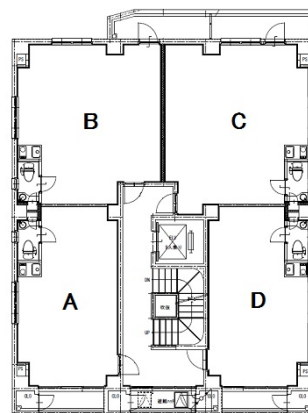

名駅ブライトビル 4階21.92坪

愛知県名古屋市中村区名駅2-28-9

物件MAP

賃貸条件	
月額賃料	相談
坪数	21.92坪
坪単価	相談
共益費	相談
礼金	無し
敷金（保証金）	相談
階数	4階（401-402）
入居可能日	相談

ビル情報	
所在地	愛知県名古屋市中村区名駅2-28-9
最寄り駅	名古屋市営地下鉄東山線 名古屋駅 徒歩7分 名鉄名古屋本線 名鉄名古屋駅 徒歩7分 JR東海道本線 名古屋駅 徒歩7分 名古屋市営地下鉄桜通線 名古屋駅 徒歩7分 名古屋市営地下鉄桜通線 国際センター駅 徒歩10分
エリア	名古屋駅周辺エリア
竣工	2019年9月
耐震	新耐震基準
階数	地上5階
用途	事務所
構造	RC造

設備情報	
エレベーター	1基
空調	個別空調
OAフロア	
基準階天井高	2,700mm
光ファイバー	有り
トイレ	男女共用・室内
セキュリティ	有り
駐車場	無し

事務所移転の簡単検索サイト

Quick Service

クイックサービス

名駅ブライトビル 4階21.92坪 愛知県名古屋市中村区名駅2-28-9

名古屋駅周辺エリア（ビルID：0049929）の賃貸オフィス

貸事務所・レンタルオフィス・オフィス移転ならQuickService