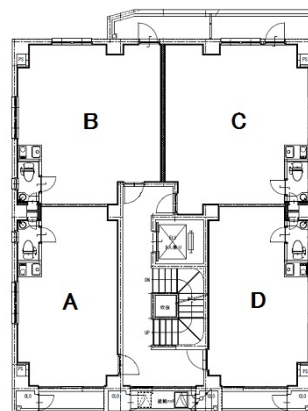

# 名駅ブライトビル 5階10.03坪

愛知県名古屋市中村区名駅2-28-9

## 物件MAP

賃貸条件	
坪数	10.03坪
階数	5階 (504・D)
入居可能日	

ビル情報	
所在地	愛知県名古屋市中村区名駅2-28-9
最寄り駅	名古屋市営地下鉄東山線 名古屋駅 徒歩7分 名鉄名古屋本線 名鉄名古屋駅 徒歩7分 JR東海道本線 名古屋駅 徒歩7分 名古屋市営地下鉄桜通線 名古屋駅 徒歩7分 名古屋市営地下鉄桜通線 国際センター駅 徒歩10分
エリア	名古屋駅周辺エリア
竣工	2019年9月
耐震	新耐震基準
階数	地上5階
用途	事務所
構造	RC造

設備情報	
エレベーター	1基
空調	個別空調
OAフロア	
基準階天井高	2,700mm
光ファイバー	有り
トイレ	男女共用・室内
セキュリティ	有り
駐車場	無し