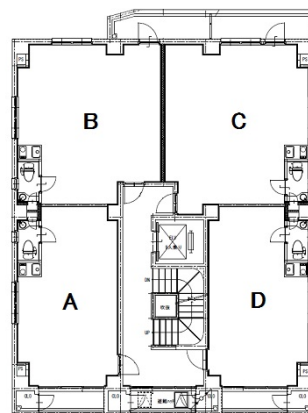

# 名駅ブライトビル 5階10.03坪

愛知県名古屋市中村区名駅2-28-9

## 物件MAP

賃貸条件	
坪数	10.03坪
階数	5階 (504・D)
入居可能日	

ビル情報	
所在地	愛知県名古屋市中村区名駅2-28-9
最寄り駅	名古屋市営地下鉄東山線 名古屋駅 徒歩7分 名鉄名古屋本線 名鉄名古屋駅 徒歩7分 JR東海道本線 名古屋駅 徒歩7分 名古屋市営地下鉄桜通線 名古屋駅 徒歩7分 名古屋市営地下鉄桜通線 国際センター駅 徒歩10分
エリア	名古屋駅周辺エリア
竣工	2019年9月
耐震	新耐震基準
階数	地上5階
用途	事務所
構造	RC造