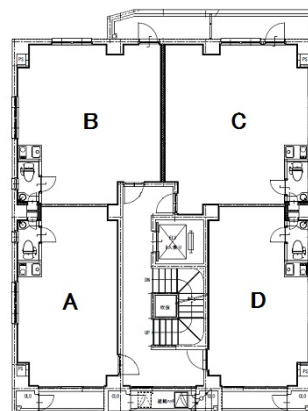

名駅ブライトビル 4階10.03坪

愛知県名古屋市中村区名駅2-28-9

物件MAP

賃貸条件	
坪数	10.03坪
階数	4階 (404・D)
入居可能日	

ビル情報	
所在地	愛知県名古屋市中村区名駅2-28-9
最寄り駅	名古屋市営地下鉄東山線 名古屋駅 徒歩7分 名鉄名古屋本線 名鉄名古屋駅 徒歩7分 JR東海道本線 名古屋駅 徒歩7分 名古屋市営地下鉄桜通線 名古屋駅 徒歩7分 名古屋市営地下鉄桜通線 国際センター駅 徒歩10分
エリア	名古屋駅周辺エリア
竣工	2019年9月
耐震	新耐震基準
階数	地上5階
用途	事務所
構造	RC造

設備情報	
エレベーター	1基
空調	個別空調
OAフロア	
基準階天井高	2,700mm
光ファイバー	有り
トイレ	男女共用・室内
セキュリティ	有り
駐車場	無し