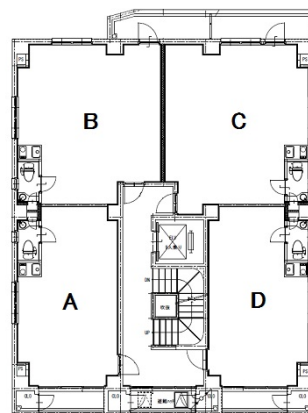

# 名駅ブライトビル 4階10.03坪

愛知県名古屋市中村区名駅2-28-9

## 物件MAP

賃貸条件	
坪数	10.03坪
階数	4階 (404・D)
入居可能日	

ビル情報	
所在地	愛知県名古屋市中村区名駅2-28-9
最寄り駅	名古屋市営地下鉄東山線 名古屋駅 徒歩7分 名鉄名古屋本線 名鉄名古屋駅 徒歩7分 JR東海道本線 名古屋駅 徒歩7分 名古屋市営地下鉄桜通線 名古屋駅 徒歩7分 名古屋市営地下鉄桜通線 国際センター駅 徒歩10分
エリア	名古屋駅周辺エリア
竣工	2019年9月
耐震	新耐震基準
階数	地上5階
用途	事務所
構造	RC造