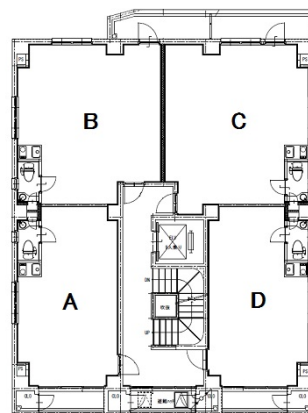

名駅ブライトビル 3階10.03坪

愛知県名古屋市中村区名駅2-28-9

物件MAP

賃貸条件	
坪数	10.03坪
階数	3階 (304・D)
入居可能日	

ビル情報	
所在地	愛知県名古屋市中村区名駅2-28-9
最寄り駅	名古屋市営地下鉄東山線 名古屋駅 徒歩7分 名鉄名古屋本線 名鉄名古屋駅 徒歩7分 JR東海道本線 名古屋駅 徒歩7分 名古屋市営地下鉄桜通線 名古屋駅 徒歩7分 名古屋市営地下鉄桜通線 国際センター駅 徒歩10分
エリア	名古屋駅周辺エリア
竣工	2019年9月
耐震	新耐震基準
階数	地上5階
用途	事務所
構造	RC造

設備情報	
エレベーター	1基
空調	個別空調
OAフロア	
基準階天井高	2,700mm
光ファイバー	有り
トイレ	男女共用・室内
セキュリティ	有り
駐車場	無し