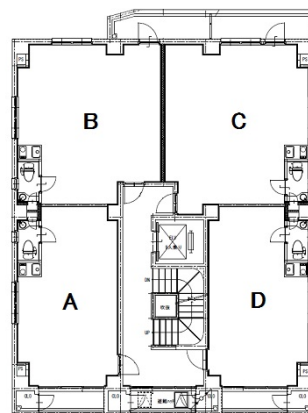

名駅ブライトビル 3階10.03坪

愛知県名古屋市中村区名駅2-28-9

物件MAP

賃貸条件	
坪数	10.03坪
階数	3階 (304・D)
入居可能日	

ビル情報	
所在地	愛知県名古屋市中村区名駅2-28-9
最寄り駅	名古屋市営地下鉄東山線 名古屋駅 徒歩7分 名鉄名古屋本線 名鉄名古屋駅 徒歩7分 JR東海道本線 名古屋駅 徒歩7分 名古屋市営地下鉄桜通線 名古屋駅 徒歩7分 名古屋市営地下鉄桜通線 国際センター駅 徒歩10分
エリア	名古屋駅周辺エリア
竣工	2019年9月
耐震	新耐震基準
階数	地上5階
用途	事務所
構造	RC造

設備情報	
エレベーター	1基
空調	個別空調
OAフロア	
基準階天井高	2,700mm
光ファイバー	有り
トイレ	男女共用・室内
セキュリティ	有り
駐車場	無し

事務所移転の簡単検索サイト

Quick Service

クイックサービス

名駅ブライトビル 3階10.03坪 愛知県名古屋市中村区名駅2-28-9

名古屋駅周辺エリア (ビルID: 0049929) の賃貸オフィス

貸事務所・レンタルオフィス・オフィス移転なら**QuickService**