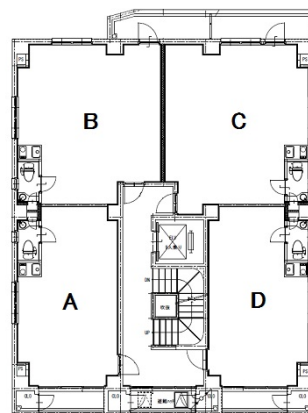

名駅ブライトビル 5階12.41坪

愛知県名古屋市中村区名駅2-28-9

物件MAP

賃貸条件	
坪数	12.41坪
階数	5階 (503・C)
入居可能日	

ビル情報	
所在地	愛知県名古屋市中村区名駅2-28-9
最寄り駅	名古屋市営地下鉄東山線 名古屋駅 徒歩7分 名鉄名古屋本線 名鉄名古屋駅 徒歩7分 JR東海道本線 名古屋駅 徒歩7分 名古屋市営地下鉄桜通線 名古屋駅 徒歩7分 名古屋市営地下鉄桜通線 国際センター駅 徒歩10分
エリア	名古屋駅周辺エリア
竣工	2019年9月
耐震	新耐震基準
階数	地上5階
用途	事務所
構造	RC造

設備情報	
エレベーター	1基
空調	個別空調
OAフロア	
基準階天井高	2,700mm
光ファイバー	有り
トイレ	男女共用・室内
セキュリティ	有り
駐車場	無し