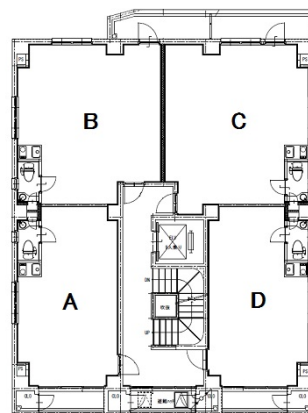

# 名駅ブライトビル 5階12.41坪

愛知県名古屋市中村区名駅2-28-9

## 物件MAP

賃貸条件	
坪数	12.41坪
階数	5階 (503・C)
入居可能日	

ビル情報	
所在地	愛知県名古屋市中村区名駅2-28-9
最寄り駅	名古屋市営地下鉄東山線 名古屋駅 徒歩7分 名鉄名古屋本線 名鉄名古屋駅 徒歩7分 JR東海道本線 名古屋駅 徒歩7分 名古屋市営地下鉄桜通線 名古屋駅 徒歩7分 名古屋市営地下鉄桜通線 国際センター駅 徒歩10分
エリア	名古屋駅周辺エリア
竣工	2019年9月
耐震	新耐震基準
階数	地上5階
用途	事務所
構造	RC造