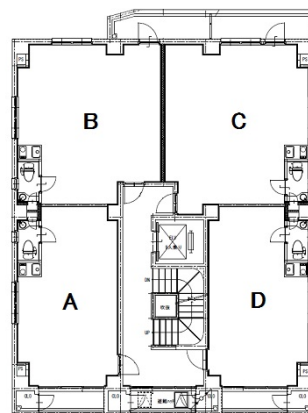

名駅ブライトビル 2階12.41坪

愛知県名古屋市中村区名駅2-28-9

物件MAP

賃貸条件	
坪数	12.41坪
階数	2階 (203・C)
入居可能日	

ビル情報	
所在地	愛知県名古屋市中村区名駅2-28-9
最寄り駅	名古屋市営地下鉄東山線 名古屋駅 徒歩7分 名鉄名古屋本線 名鉄名古屋駅 徒歩7分 JR東海道本線 名古屋駅 徒歩7分 名古屋市営地下鉄桜通線 名古屋駅 徒歩7分 名古屋市営地下鉄桜通線 国際センター駅 徒歩10分
エリア	名古屋駅周辺エリア
竣工	2019年9月
耐震	新耐震基準
階数	地上5階
用途	事務所
構造	RC造

設備情報	
エレベーター	1基
空調	個別空調
OAフロア	
基準階天井高	2,700mm
光ファイバー	有り
トイレ	男女共用・室内
セキュリティ	有り
駐車場	無し