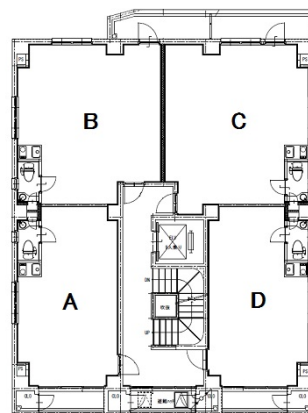

# 名駅ブライトビル 2階12.41坪

愛知県名古屋市中村区名駅2-28-9

## 物件MAP

賃貸条件	
坪数	12.41坪
階数	2階 (203・C)
入居可能日	

ビル情報	
所在地	愛知県名古屋市中村区名駅2-28-9
最寄り駅	名古屋市営地下鉄東山線 名古屋駅 徒歩7分 名鉄名古屋本線 名鉄名古屋駅 徒歩7分 JR東海道本線 名古屋駅 徒歩7分 名古屋市営地下鉄桜通線 名古屋駅 徒歩7分 名古屋市営地下鉄桜通線 国際センター駅 徒歩10分
エリア	名古屋駅周辺エリア
竣工	2019年9月
耐震	新耐震基準
階数	地上5階
用途	事務所
構造	RC造